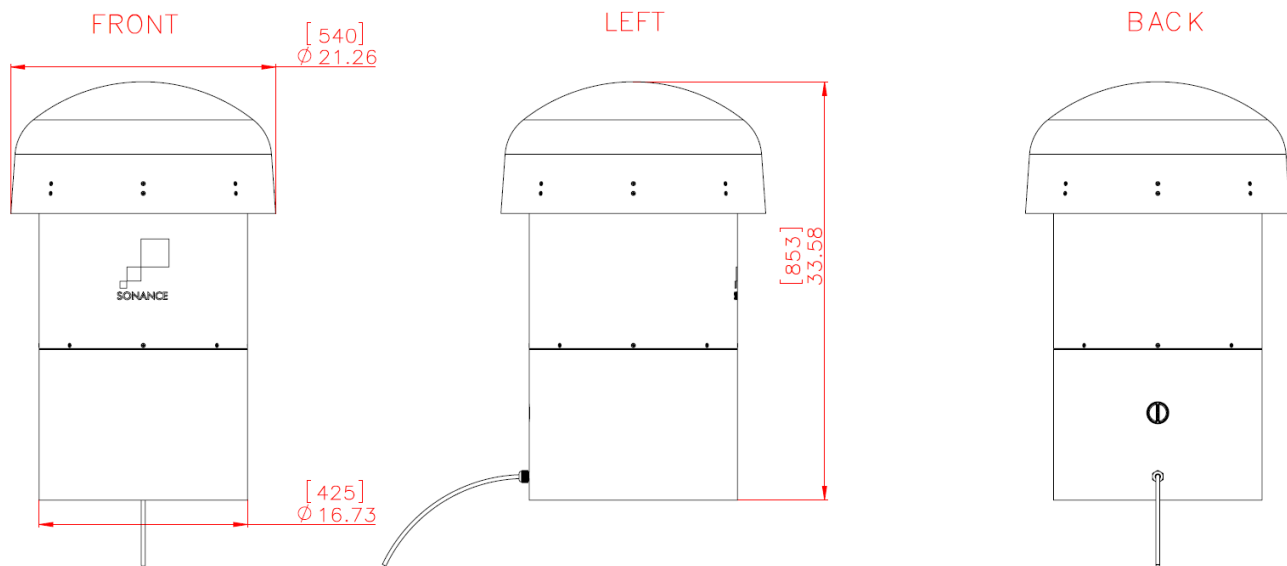

# SONANCE LS15T SUB

屋外用埋設型サブウーファー / 15 インチウーファー

LS15T SUB は、Sonance Landscape シリーズの最初の世代で、広帯域の Sonance ラミネートコア・トランスフォーマーを搭載し、タップ調整も可能なため、あらゆる屋外景観用途にフレキシブルかつパワフルに対応します。

## ●仕様

製品コード	93372
販売単位	1 台
ウーファー	381mm Santoprene™ ラバー・サラウンド採用のポリプロピレン・コーン
周波数特性	20Hz - 100Hz +/-3dB
能率(2.83V/1m、8Ω)	94dB
許容入力 (8Ω)	500W
トランスタップ	300W、150W、75W、(38W 70V)、8Ω
クロスオーバー周波数	100Hz
エンクロージャー材質	低密度ポリエチレン(LDPE)
保護等級	IP66
仕上げ	ダークブラウンのテクスチャーのキャノピー
寸法	・ 全体 高さ：853mm、幅：540mm、 ・ ウーファーエンクロージャー 高さ：584mm、直径：425mm ・ キャノピー 高さ：268mm、直径：540mm
梱包重量	38.0 kg / 1 台

## ●寸法図